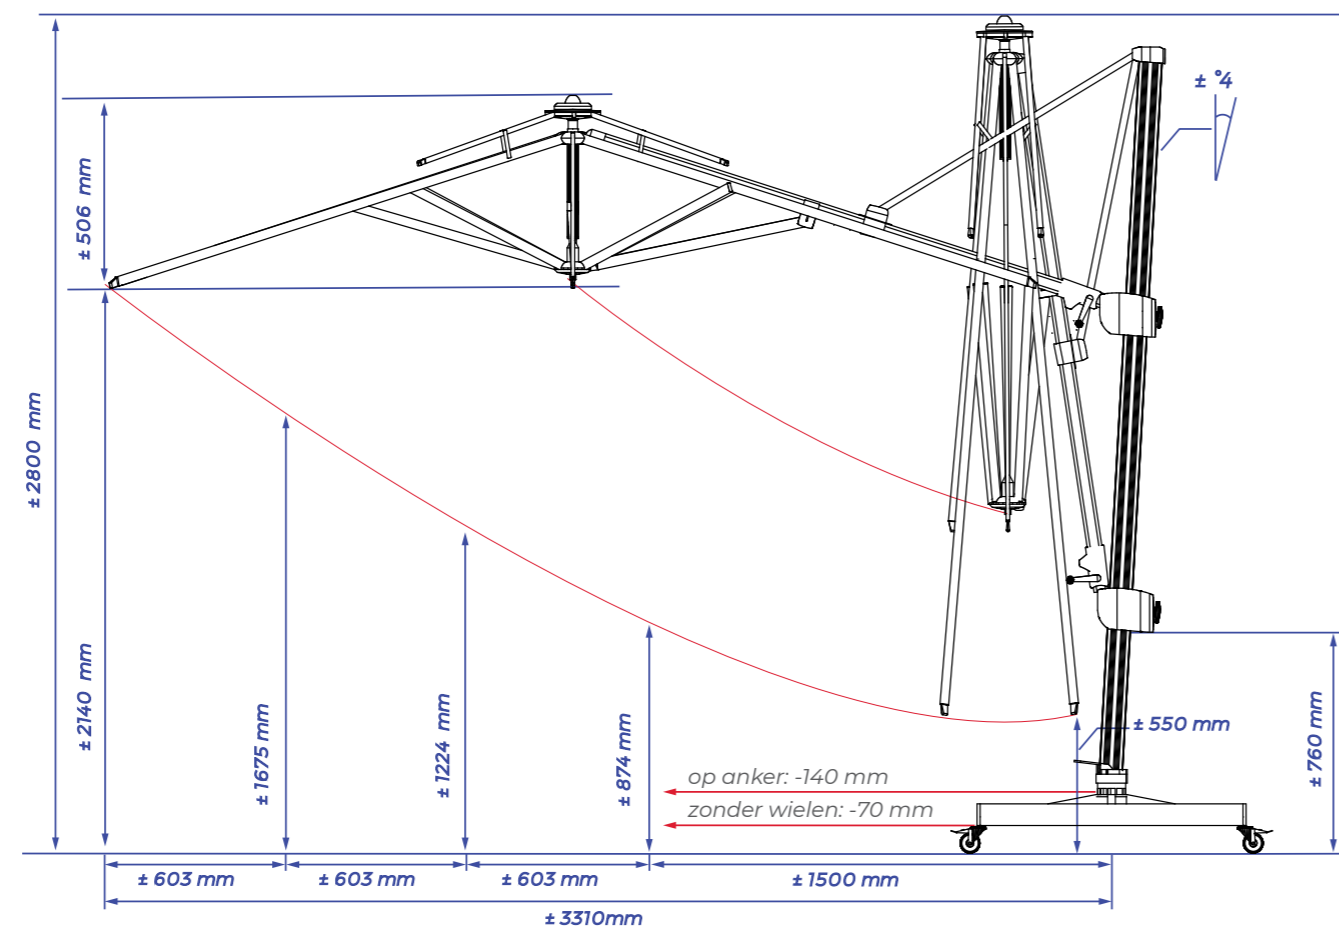

3x3 METER

KEUZE UIT 4 DOEKTINTEN

PARELWIT
.42

PLATINUMGRIJS
.177

TAUPE
.144

ZWART
.150

SPECIFICATIES & PRIJZEN

UIT VOORRAAD LEVERBAAR*