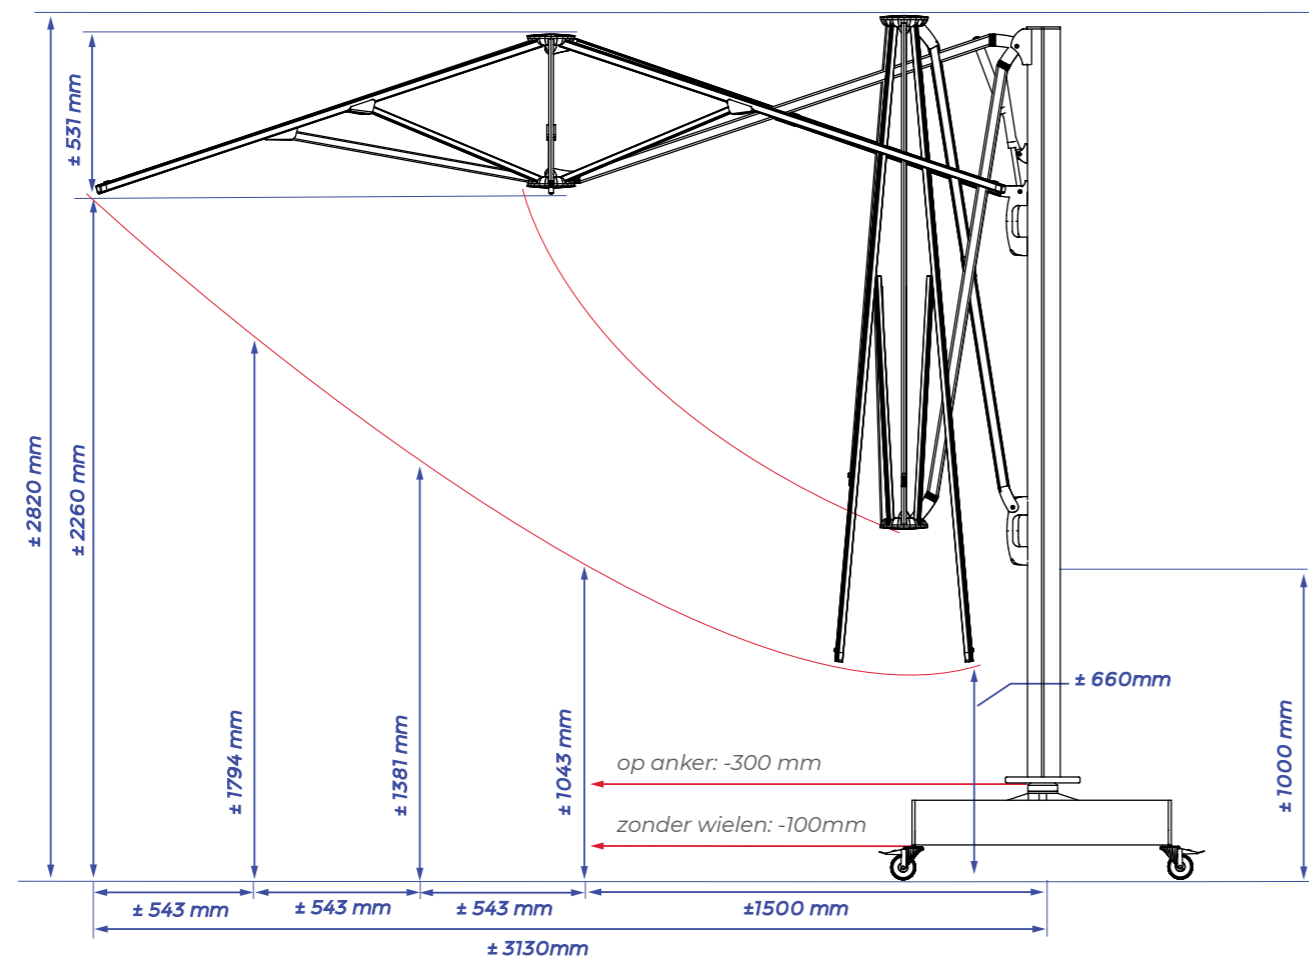

3x3 METER

KEUZE UIT 5 DOEKTINTEN

PARELWIT
.42

PLATINUMGRIJS
.177

TAUPE
.144

SPA**
.128

ZWART
.150

**Deze kleur wordt in beperkte oplage geproduceerd

SPECIFICATIES & PRIJZEN

UIT VOORRAAD LEVERBAAR*

Artikelnummer	Omschrijving	Prijs in € excl. BTW	Prijs in € incl. BTW	Specificaties
860.33.kleur	Solero Fuerto 300x300 cm parasol	1238,84	1499,00	Gratis beschermhoes ja
842.84.99	Tegelvoet Fuerto	321,49	399,00	Zweefparasol ja
532.16.51	Grondanker Fuerto	95,04	115,00	Middenmast nee
835.50.994	Set van 4 zwenkwielen 50 mm zwart	81,00	98,00	Telescopische mast nee

Verlichting en verwarming zie pagina's 68-73
Afbeeldingen van voeten en ankers zie pagina's 82-83

TIJDLOOS FRAMEKLEUR

ZILVERGRIJS

VIDEO

Specificaties	
Gratis beschermhoes	ja
Zweefparasol	ja
Middenmast	nee
Telescopische mast	nee
Verlichting inbegrepen	nee
Kleurvast waterdicht doek	ja
Mast in 2 delen	nee
Kantelbaar	nee
Draaibaar 360°	ja
Zijwaarts kantelbaar	nee
Volant (geen meerprijs)	nee
Bediening	push & pull
Gewicht doek per m²	300 gram
Geïntegreerde baleinveren	ja
Aantal baleinen	8
Sluit boven de tafel	nee
Mastdiameter	ong. 110mm

*Zo lang de voorraad strekt