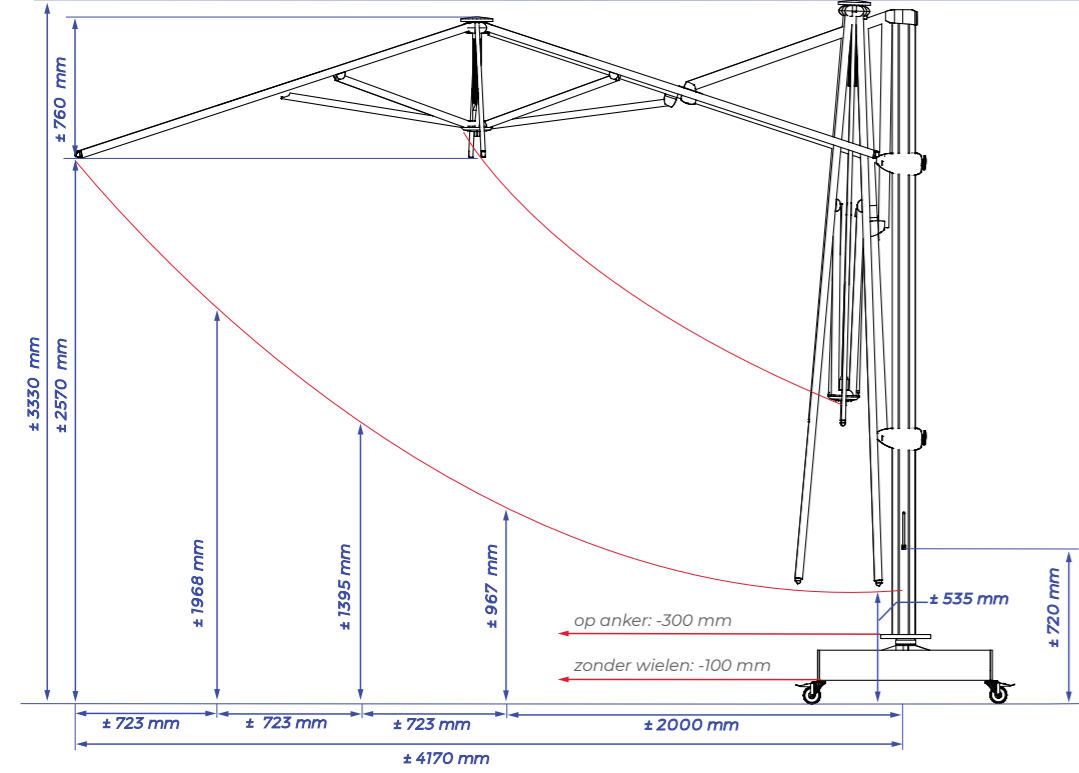

De Palestro is leverbaar in de formaten **300x400 cm en 400x400 cm**, houdt u er rekening mee dat de mast van de Palestro zich bij de 300x400 cm-uitvoering aan de langste zijde bevindt!

## ROBUUST ONTWERP

Een strak ontwerp dat toch in elke tuin past. Robuust ontworpen om tegen een stootje te kunnen en met een kleurvast doek dat jarenlang als nieuw blijft. Groot van formaat, met een oppervlakte van 12m<sup>2</sup> of 16m<sup>2</sup> vindt iedereen zijn favoriete plekje in de schaduw. Het Solero O'Bravia doek is van een opperbeste kwaliteit en gegarandeerd kleurvast.

### 4x4 METER

### 4x3 METER