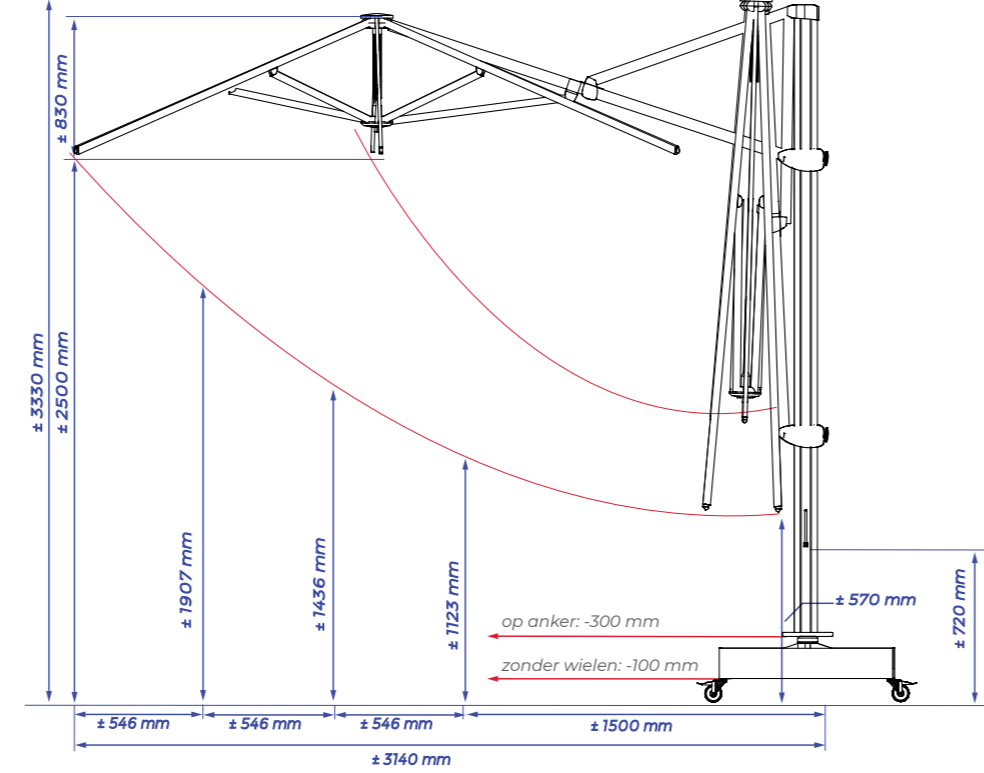

De Palestro is leverbaar in de formaten **300x400 cm en 400x400 cm**, houdt u er rekening mee dat de mast van de Palestro zich bij de 300x400 cm-uitvoering aan de langste zijde bevindt!

## ROBUUST ONTWERP

Een strak ontwerp dat toch in elke tuin past. Robuust ontworpen om tegen een stootje te kunnen en met een kleurvast doek dat jarenlang als nieuw blijft. Groot van formaat, met een oppervlakte van 12m<sup>2</sup> of 16m<sup>2</sup> vindt iedereen zijn favoriete plekje in de schaduw. Het Solero O'Bravia doek is van een opperbeste kwaliteit en gegarandeerd kleurvast.

### 4x4 METER

### 4x3 METER