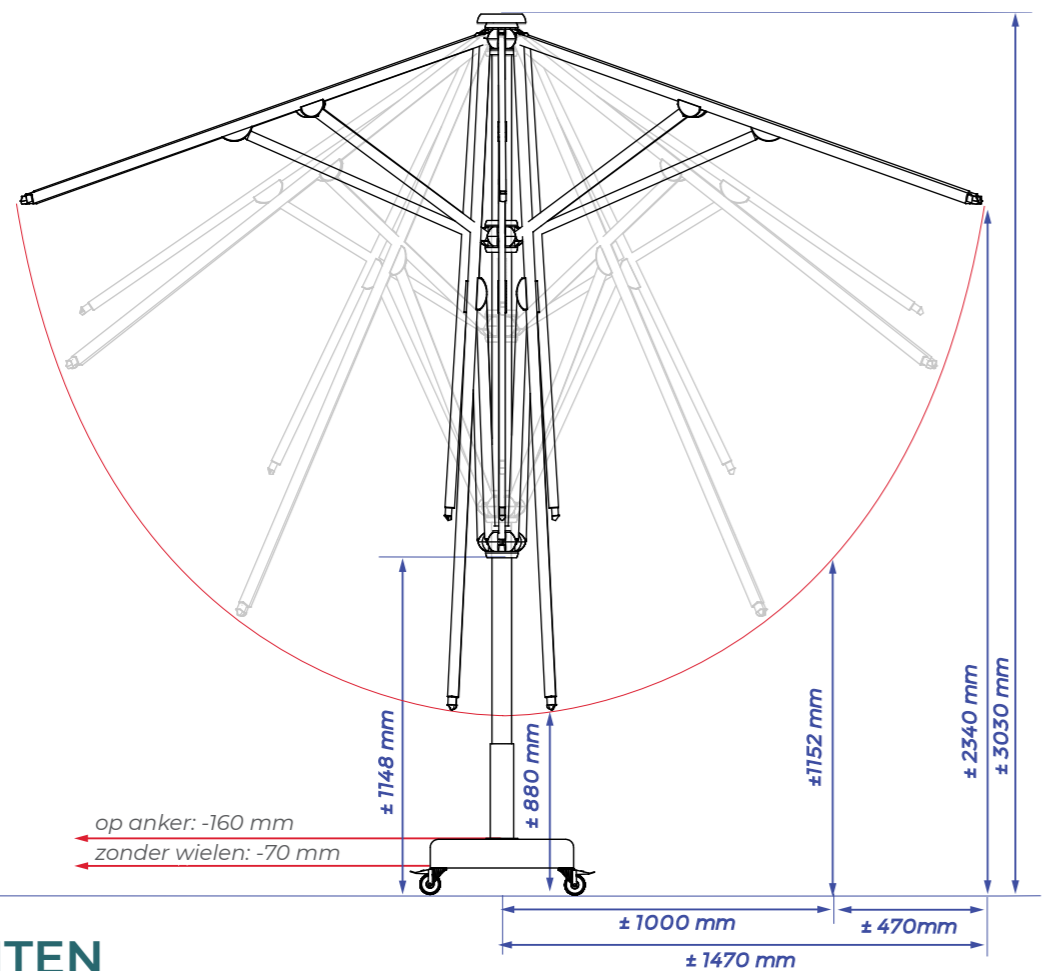

## SOLERO® PATIO PRO

Houdt u van een eenvoudig design, dan kiest u voor de Patio **300x300 cm** parasol. Deze robuuste vierkante parasol geeft elke tuin een strakke uitstraling. Bovendien houdt de Patio zich uitstekende staande in het uitgaansleven. Zijn stevig, doch strak postuur komt goed tot zijn recht op elk horecaterras. En als u dat wilt, laat hij zich 's nachts bovendien heel makkelijk naar binnen rollen.

## 3x3 METER